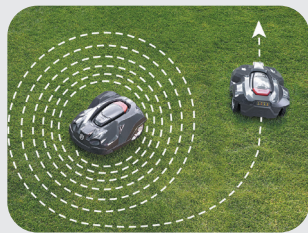

大きなつまみを1つ回すだけで、簡単に刈高調整ができます。

集草不要

毎日少しずつ伸びる前に刈るため集草の必要がなく、芝生管理がより簡単です。

スポットカット

限られた範囲の長い芝を素早く刈ることができる特殊モード。特に、ガーデン家具の下など、一度家具を取り外した場所の芝刈りに便利です。Automower™を設置したい場所に置き、スポット刈りモードを選択します。Automower™はタイトなスパイラルで刈り取り、終了すると自動モードで再開します。

リフトセンサー

持ちあげるとブレードの回転が停止。手を入れても届きにくい位置にブレードを配置。

衝突センサー

障害物にぶつかると向きを変えて動きます。

スパイラルカッティング

他の芝生よりも伸びている場所を感知すると、スパイラル状に走行し、重点的に刈り込みを行います。その後、通常のランダム走行に自動的に切り替わります。

盗難防止のPINコード入力*

暗証番号を入力しないと動きません。
※機種により異なります